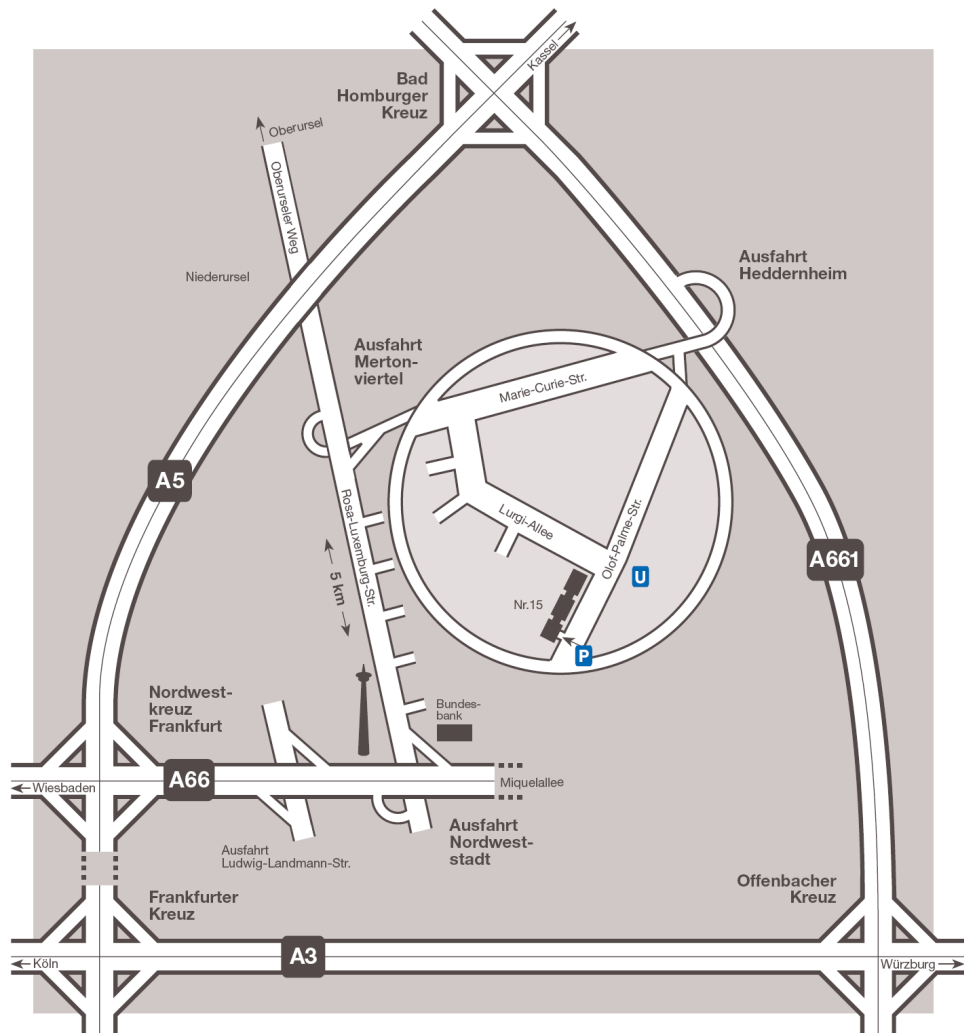

Sie erreichen uns

mit dem Auto

von Norden

- über Bad Homburger Kreuz (A 661)
- Anschlussstelle Heddernheim
- Marie-Curie-Straße
- Olof-Palme-Straße

von Osten

- über Offenbacher Kreuz (A 661)
- Anschlussstelle Heddernheim
- Marie-Curie-Straße
- Olof-Palme-Straße

von Süden

- über Nordwestkreuz Frankfurt (A 66)
- Richtung Miquelallee
- Anschluss am Fernsehturm
- Richtung Nordweststadt/Mertonviertel
- Rosa-Luxemburg-Straße
- Ausfahrt Mertonviertel

von Westen

- über A 66 bzw. A 3 bis Nordwestkreuz Frankfurt
- Richtung Miquelallee
- Anschluss am Fernsehturm
- Richtung Nordweststadt/Mertonviertel
- Rosa-Luxemburg-Straße
- Ausfahrt Mertonviertel

Parkmöglichkeiten

Unter dem Haus Olof-Palme-Straße 13 befindet sich die Tiefgarage.
Bitte melden Sie sich zunächst an der Gegensprechanlage beim Empfang an. Folgen Sie dann den Wegweisern zu unseren Besucherparkplätzen. **P**

mit öffentlichen Verkehrsmitteln

ab Hauptbahnhof

- mit den S-Bahn-Linien 1-6 oder S8
- bis zur Station Hauptwache

ab Hauptwache

- mit der U2 (Richtung Bad Homburg/ Gonzenheim)
- bis zur Station Riedwiese **U**